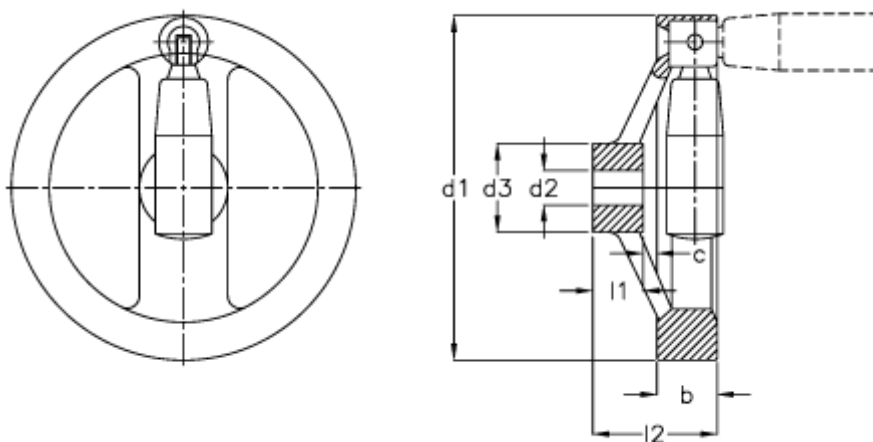

Varenummer: 201263316
Beskrivelse: E+G Håndhjul
GN 322.3-160-B16-R

Mål

b	= 25.0	l2 = 47.0
c	= 4.0	
d1	= 160	
d2 H7	= 16	
d2 H7	= 14	
d3	= 36	
Håndtag Ø	= 26	
l1	= 20	